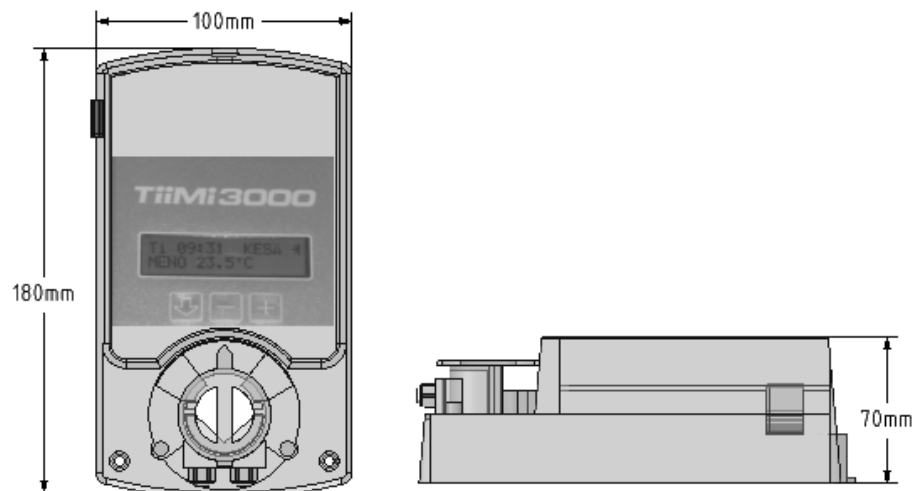

LÄMMITYKSEN SÄÄDIN Tiimi 3000

Tiimi 3000 on yksipiirinen lämmityksen säädin/ toimilaitte yhdistelmä integroidulla viikkokellolla. Säädintä käytetään etupaneelin painonapeilla ja käyttöliittymänä on kaksirivinen LCD -näyttö. Säätimeen on ohjelmoitu sekä patterilämmityksen että lattialämmityksen säätöpiirit ja tuote soveltuu myös vakiolämpötilan säätöön. Säädin voidaan asentaa kaikkiin yleisimpiin kiertyväkaraisiin säätö-venttiileihin.

Käyttö

Yksipiirinen lattia- / patterilämmitysjärjestelmien säädin-toimilaitte yhdistelmä.

Mittakuva